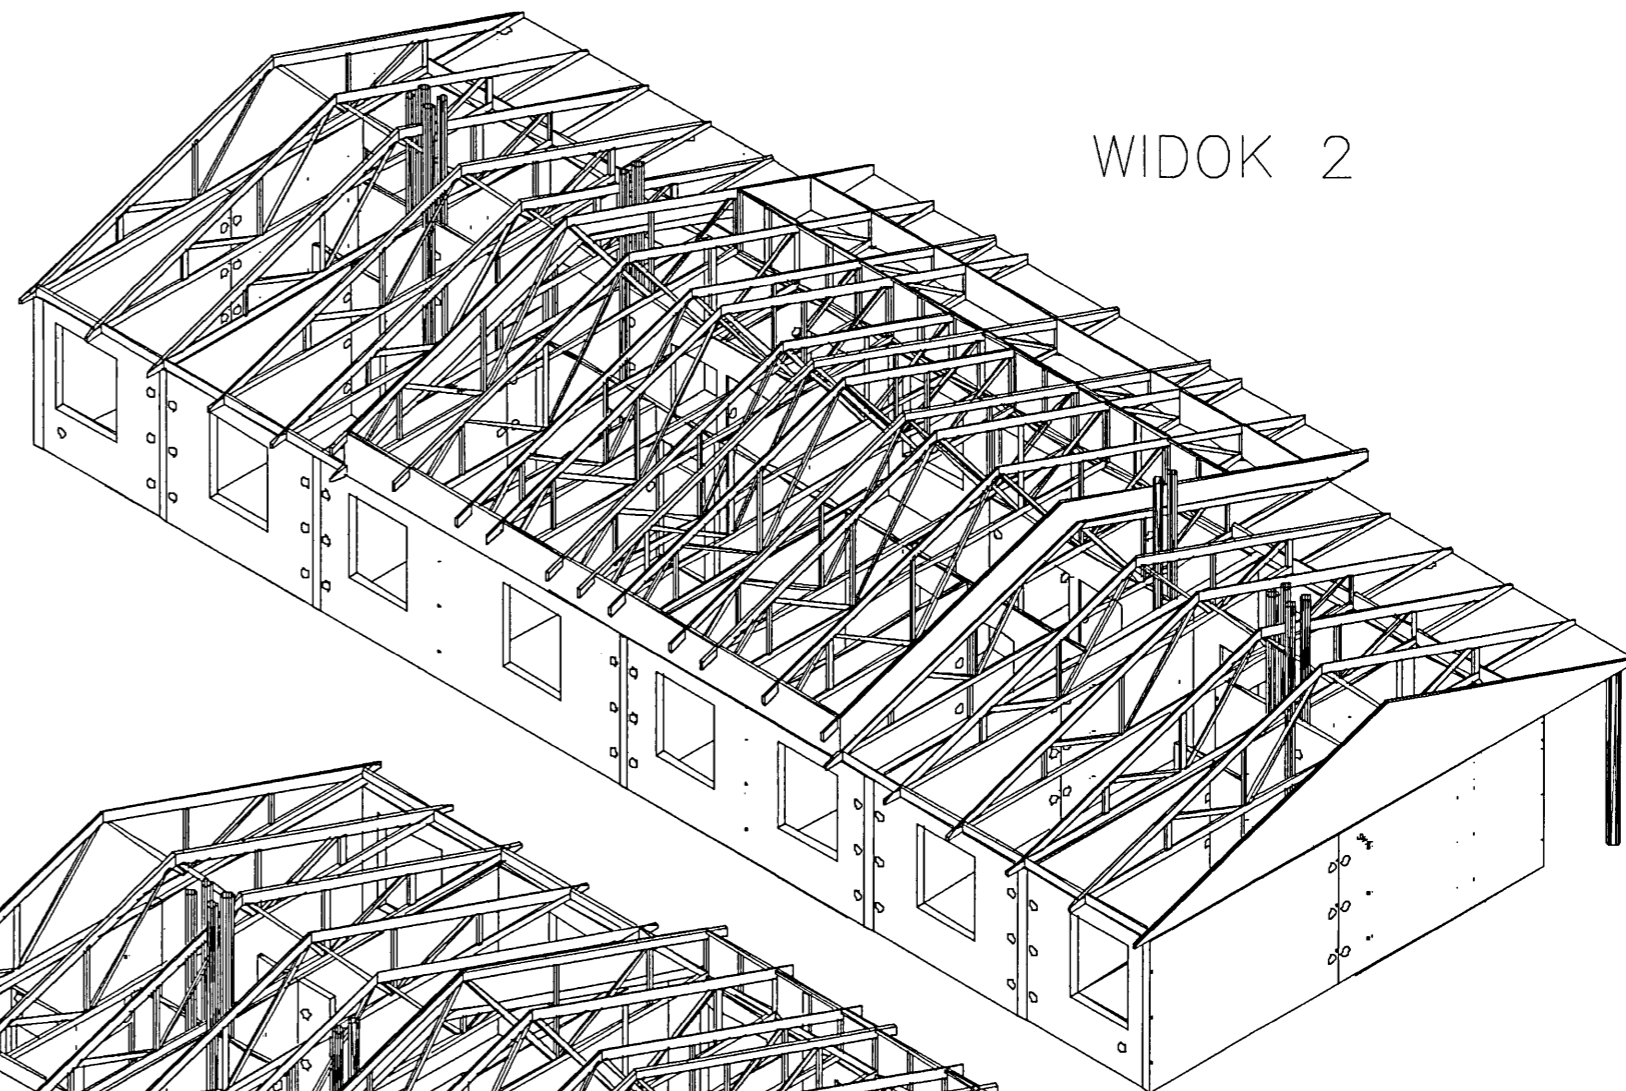

WIDOK 1

WIDOK 2

WIDOK 4

WIDOK 3

 autorska pracownia projektowania architektury "APPA-Jan Pudło" 41-605 Świętochłowice ul. Moniuszki 3/8 tel./fax 032 245 39 81	
inwestycja	Zespół budynków socjalnych Będzin ul. Wolska branża K nr proj. 5/1
nazwa proj.	Projekt wykonawczy architektury i konstrukcji budynków socjalnych
nazwa rys.	Segment "F" - Widok 1-4
główny proj.	mgr inż. arch. Jan Pudło upr.proj. 482/85
proj.konstr.	mgr inż. Jacek Mikoś upr.bud. 418/87
opracował	Henryka Grochol
sprawdz.	inż. Roman Grudło upr.bud. 1177/87
data:	02.2006 r.
edycja:	"A"
skala:	-
nr rysunku	8