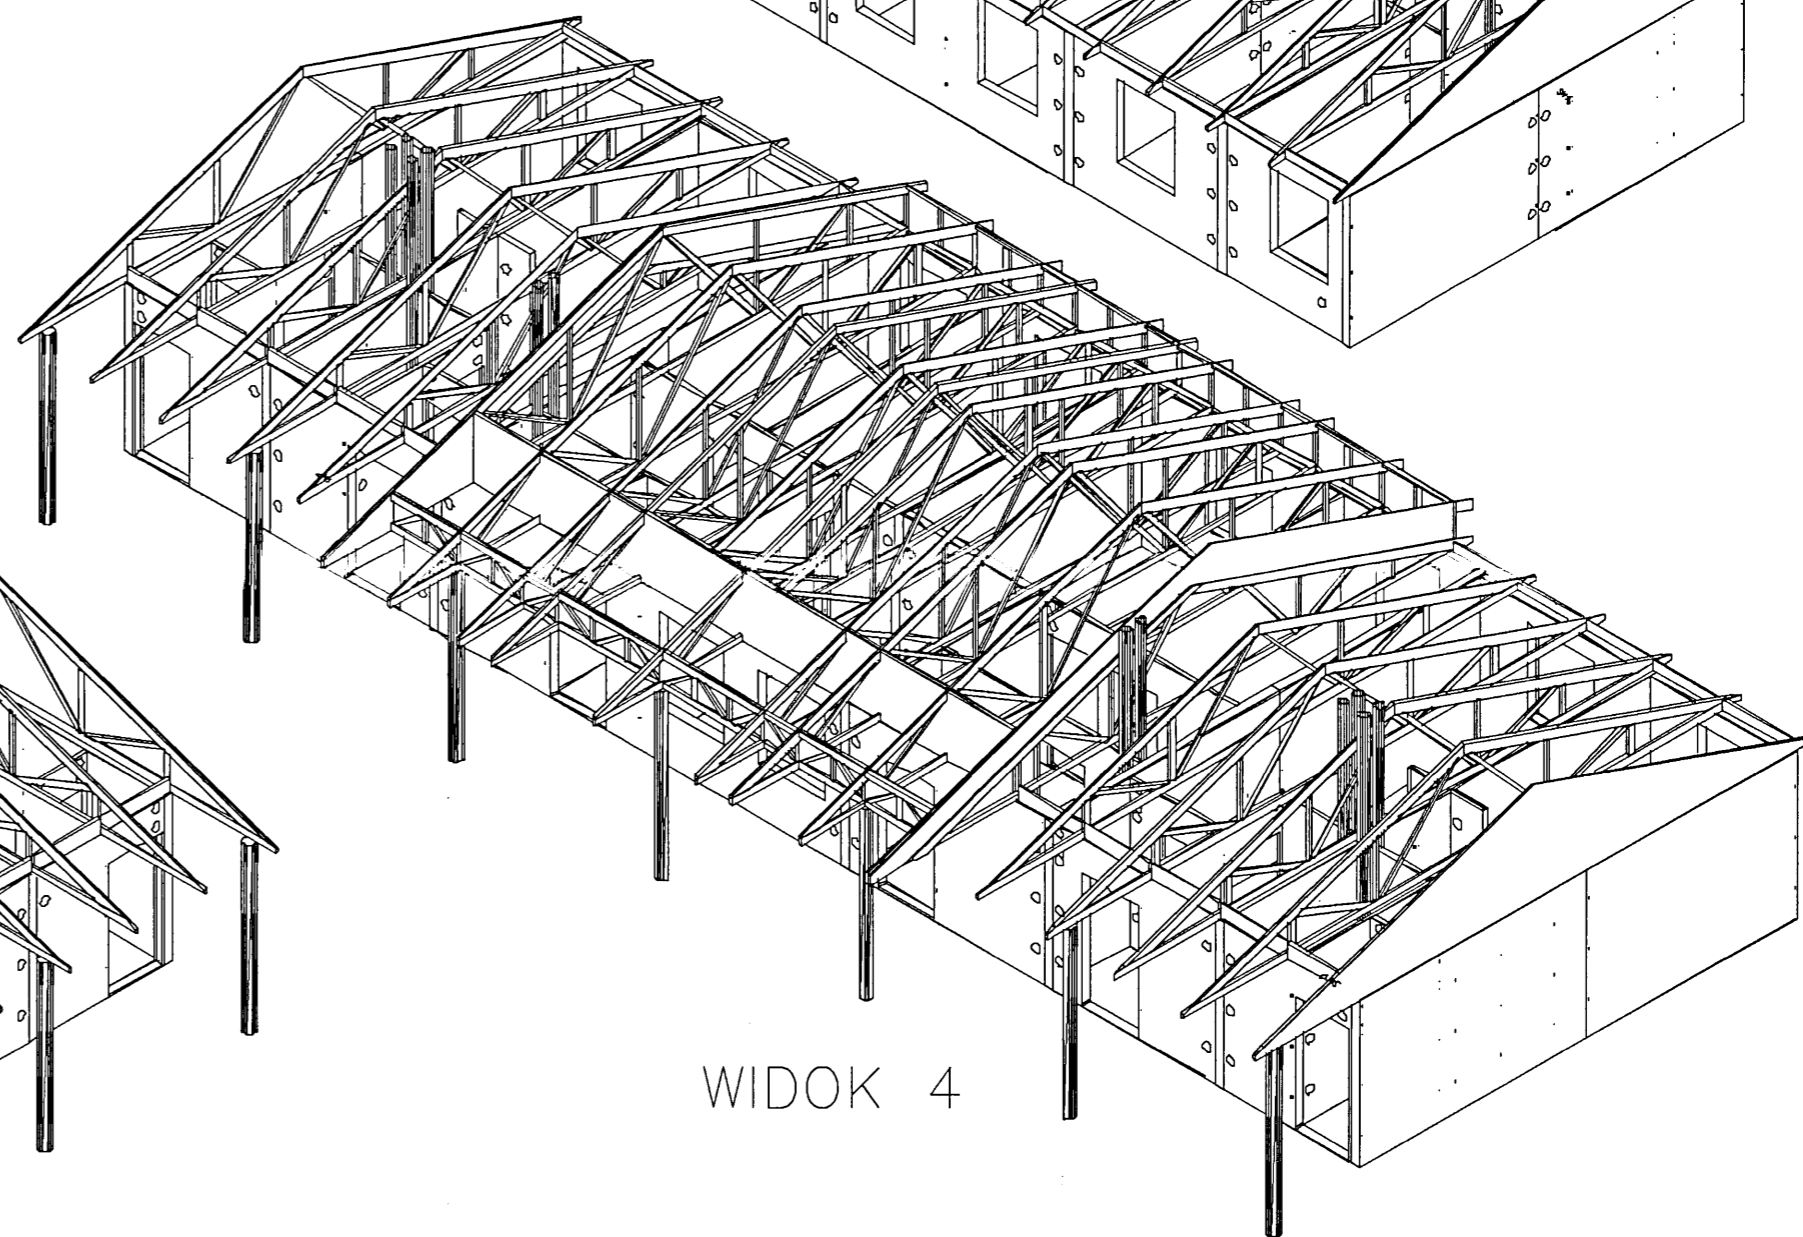

WIDOK 1

WIDOK 2

WIDOK 4

WIDOK 3

 autorska pracownia projektowania architektury "APPA-Jan Pudło" 41-605 Świętochłowice ul. Moniuszki 3/8 tel./fax 032 245 39 81	
inwestycja	Zespół budynków socjalnych Będzin ul. Wolska branża K nr proj. 5/1
nazwa proj.	Projekt wykonawczy architektury i konstrukcji budynków socjalnych
nazwa rys.	Segment "F" - Widok 1-4
główny proj.	mgr inż. arch. Jan Pudło upr.proj. 482/85
proj.konstr.	mgr inż. Jacek Mikoś upr.bud. 418/87
opracował	Henryka Grochol
sprawdz.	inż. Roman Grudło upr.bud. 1177/87
data:	02.2006 r.
edycja:	"A"
skala:	-
nr rysunku	8