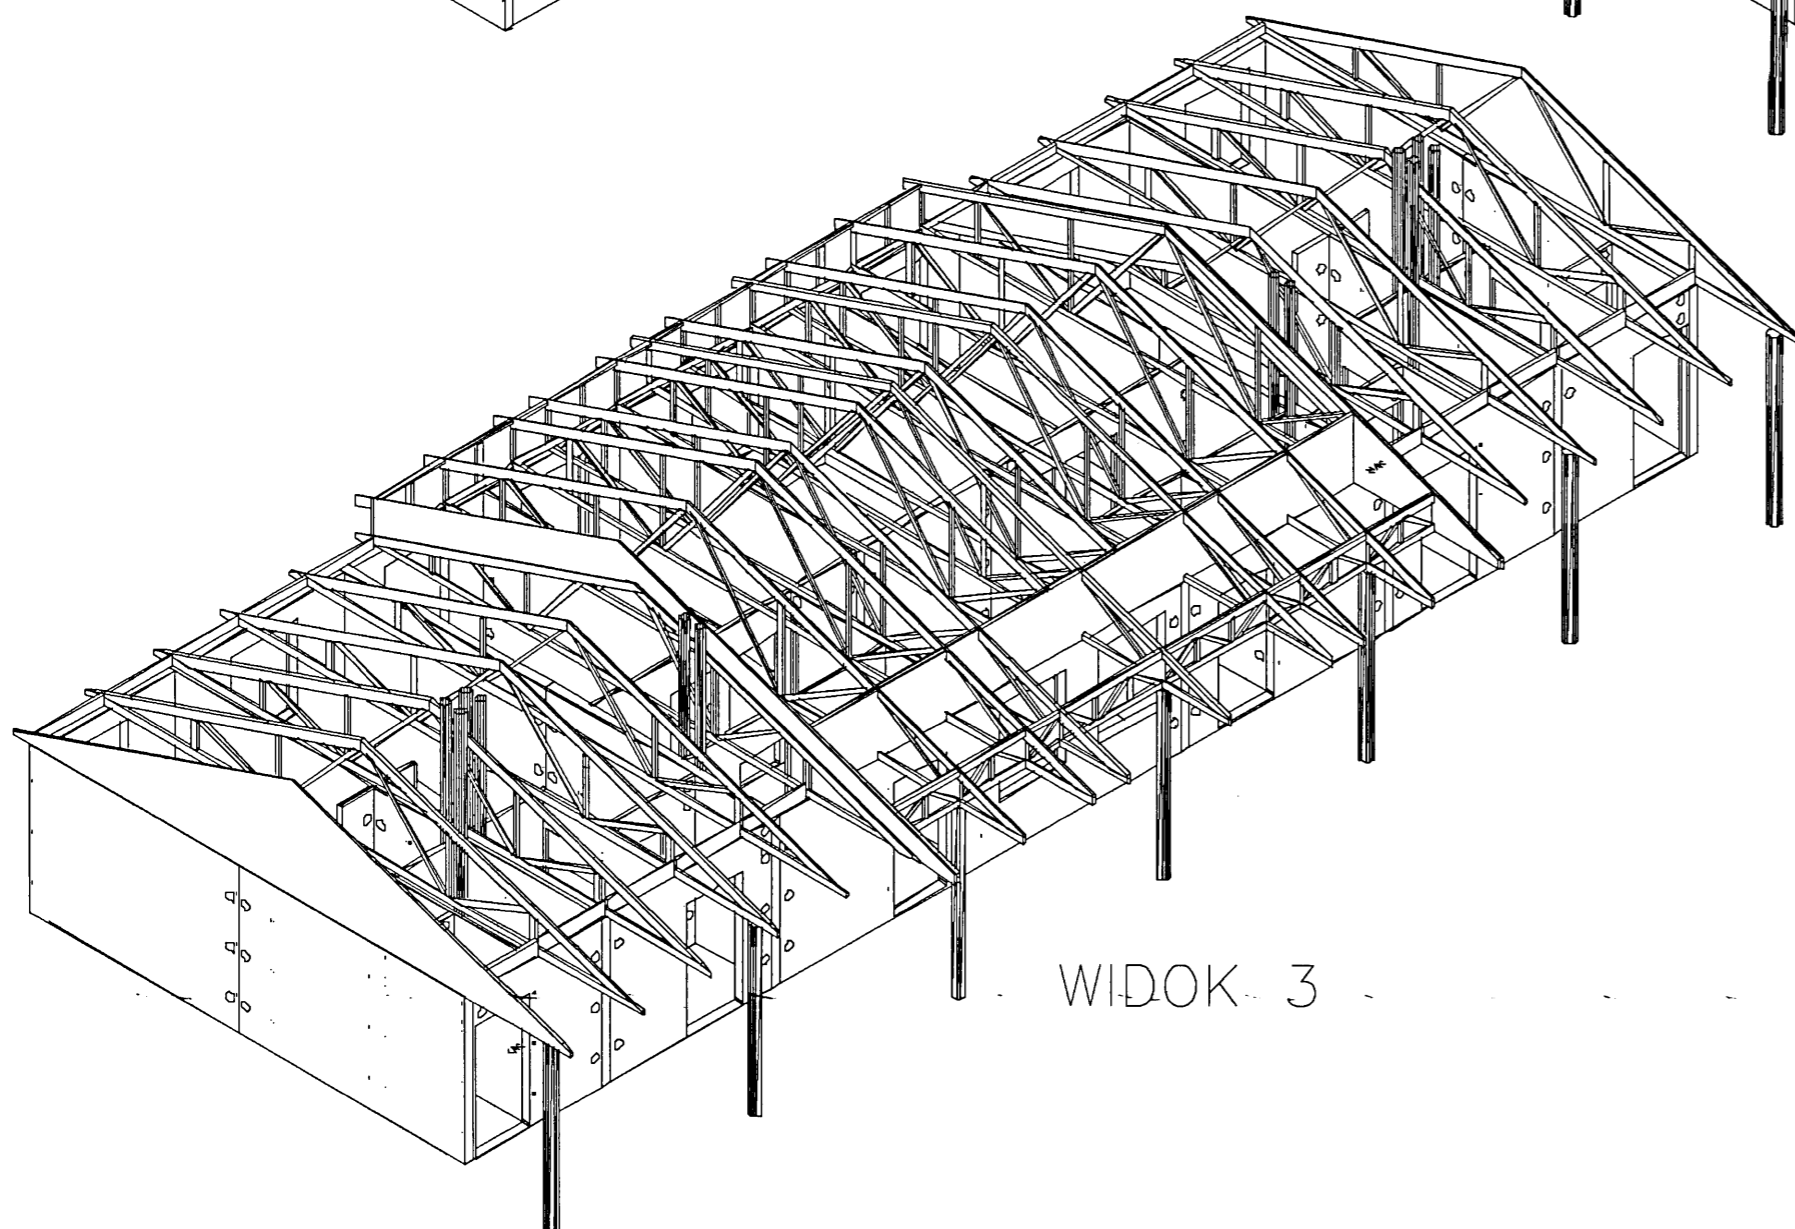

WIDOK 1

WIDOK 2

WIDOK 4

WIDOK 3

 autorska pracownia projektowania architektury "APPA-Jan Pudło" 41-605 Świętochłowice ul. Moniuszki 3/8 tel./fax 032 245 39 81	
inwestycja	Zespół budynków socjalnych Będzin ul. Wolska branża K nr proj. 5/1
nazwa proj.	Projekt wykonawczy architektury i konstrukcji budynków socjalnych
nazwa rys.	Segment "F" - Widok 1-4
główny proj.	mgr inż. arch. Jan Pudło upr.proj. 482/85
proj.konstr.	mgr inż. Jacek Mikoś upr.bud. 418/87
opracował	Henryka Grochol
sprawdz.	inż. Roman Grudło upr.bud. 1177/87
data:	02.2006 r.
edycja:	"A"
skala:	-
nr rysunku	8