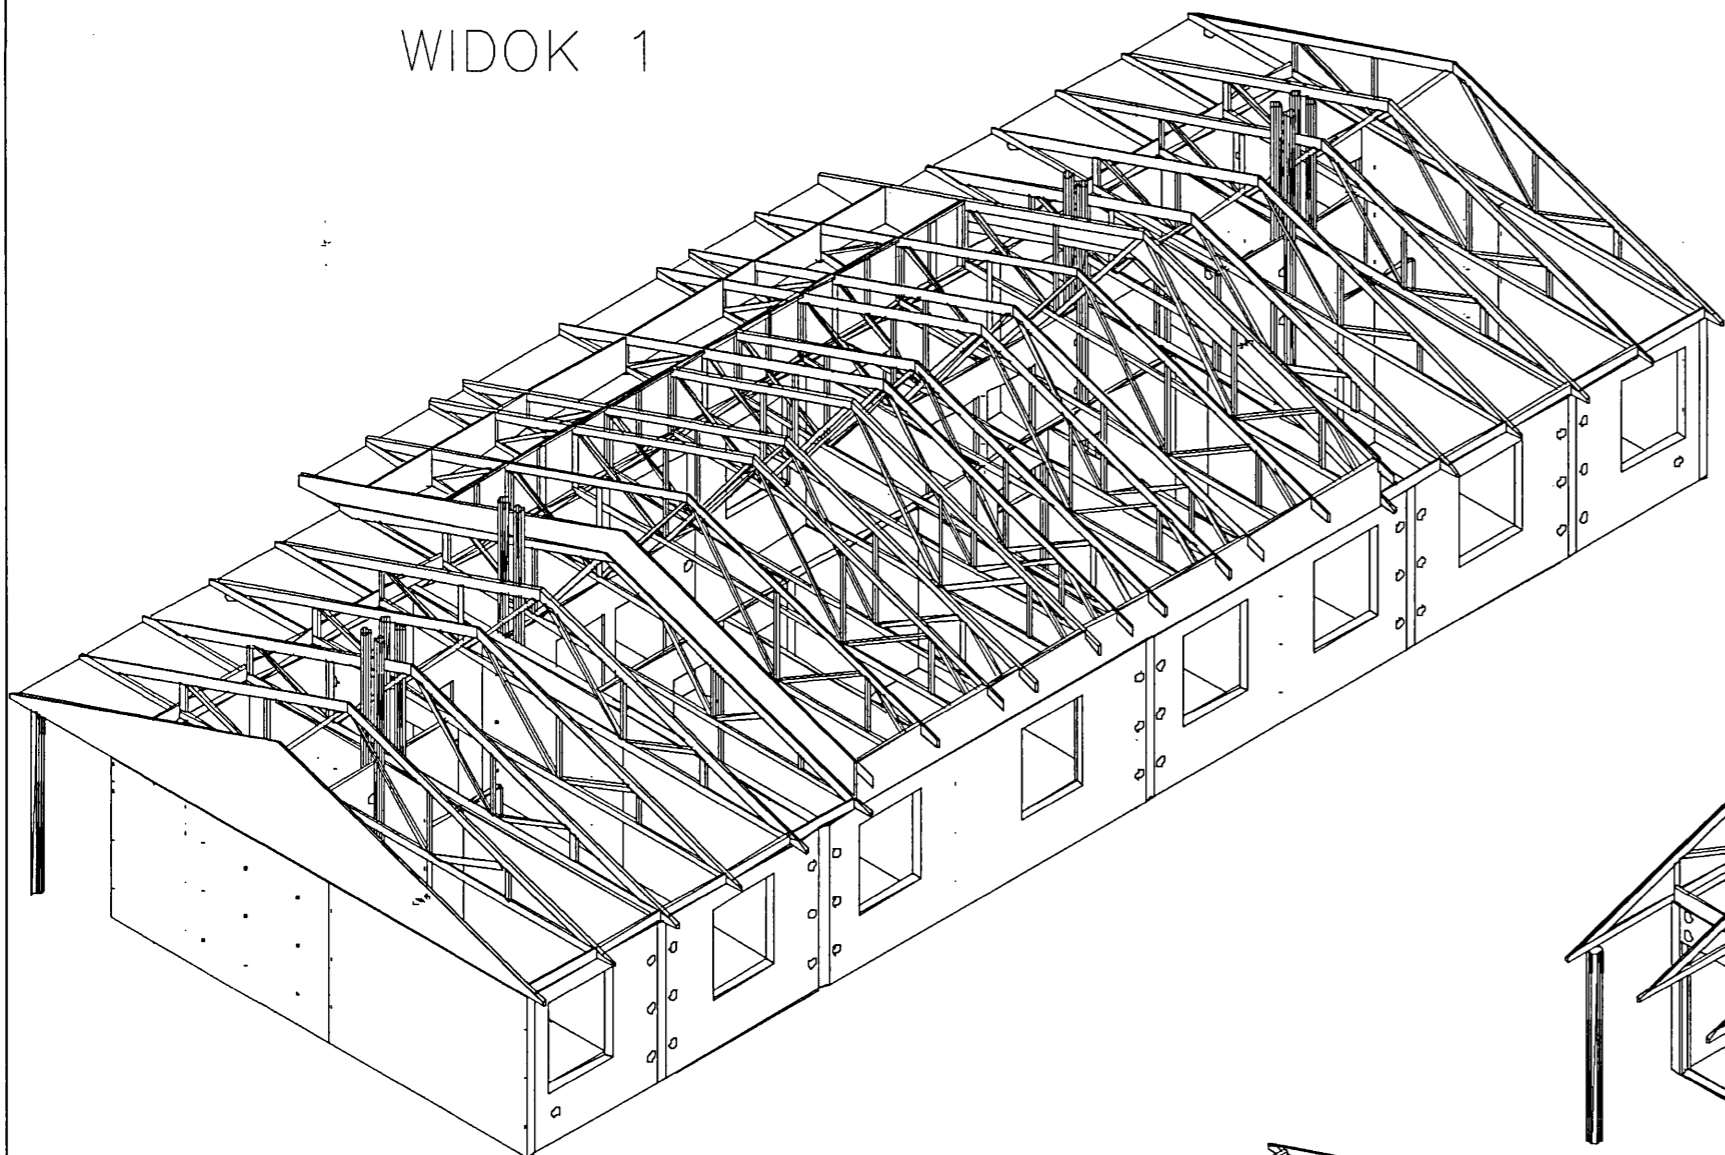

WIDOK 1

WIDOK 2

WIDOK 4

WIDOK 3

 autorska pracownia projektowania architektury "APPA-Jan Pudło" 41-605 Świętochłowice ul. Moniuszki 3/8 tel./fax 032 245 39 81	
inwestycja	Zespół budynków socjalnych Będzin ul. Wolska branża K nr proj. 5/1
nazwa proj.	Projekt wykonawczy architektury i konstrukcji budynków socjalnych
nazwa rys.	Segment "F" - Widok 1-4
główny proj.	mgr inż. arch. Jan Pudło upr.proj. 482/85
proj.konstr.	mgr inż. Jacek Mikoś upr.bud. 418/87
opracował	Henryka Grochol
sprawdz.	inż. Roman Grudło upr.bud. 1177/87
data:	02.2006 r.
edycja:	"A"
skala:	-
nr rysunku	8